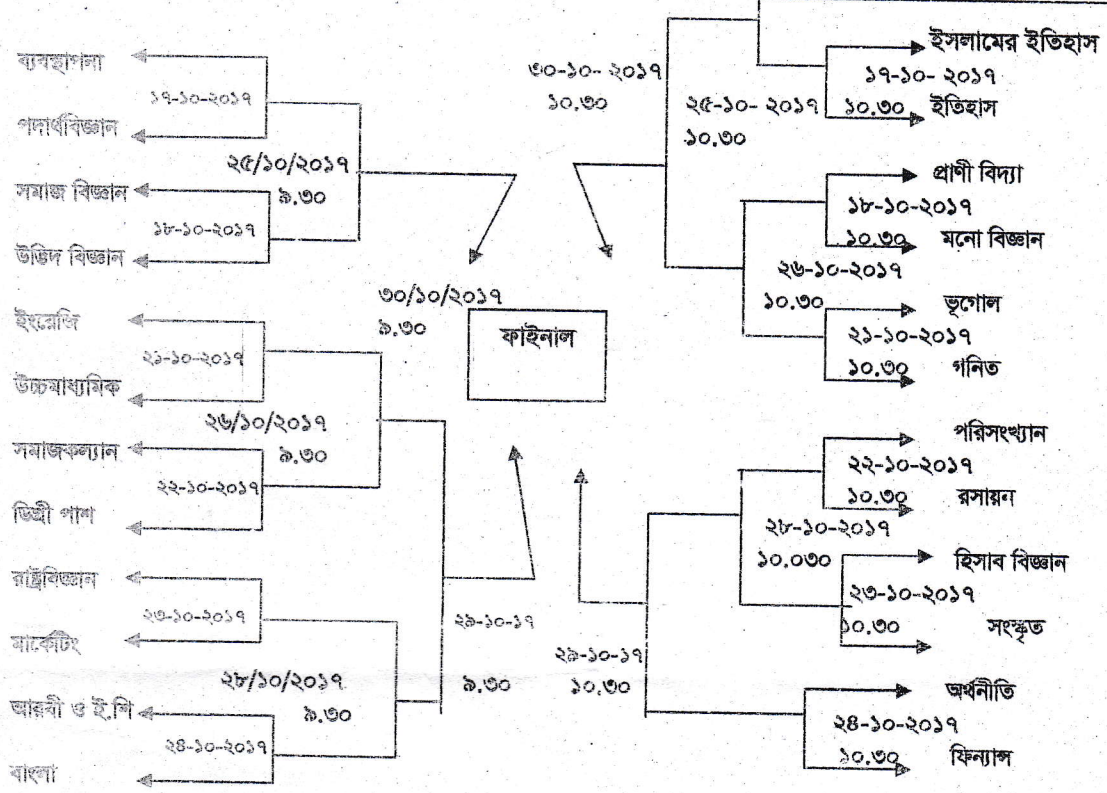

আজ্ঞা: বিভাগ ফুটবল প্রতিযোগিতা - ২০১৭ ইং
নক আউট পদ্ধতিতে খেলার ফিচার
রাজশাহী কলেজ, রাজশাহী।

“এ” - গ্রুপ

“বি” - গ্রুপ
(দর্শন)

অধ্যক্ষ
রাজশাহী কলেজ, রাজশাহী।

অধিকারিক
ক্রীড়া কমিটি
রাজশাহী কলেজ, রাজশাহী।